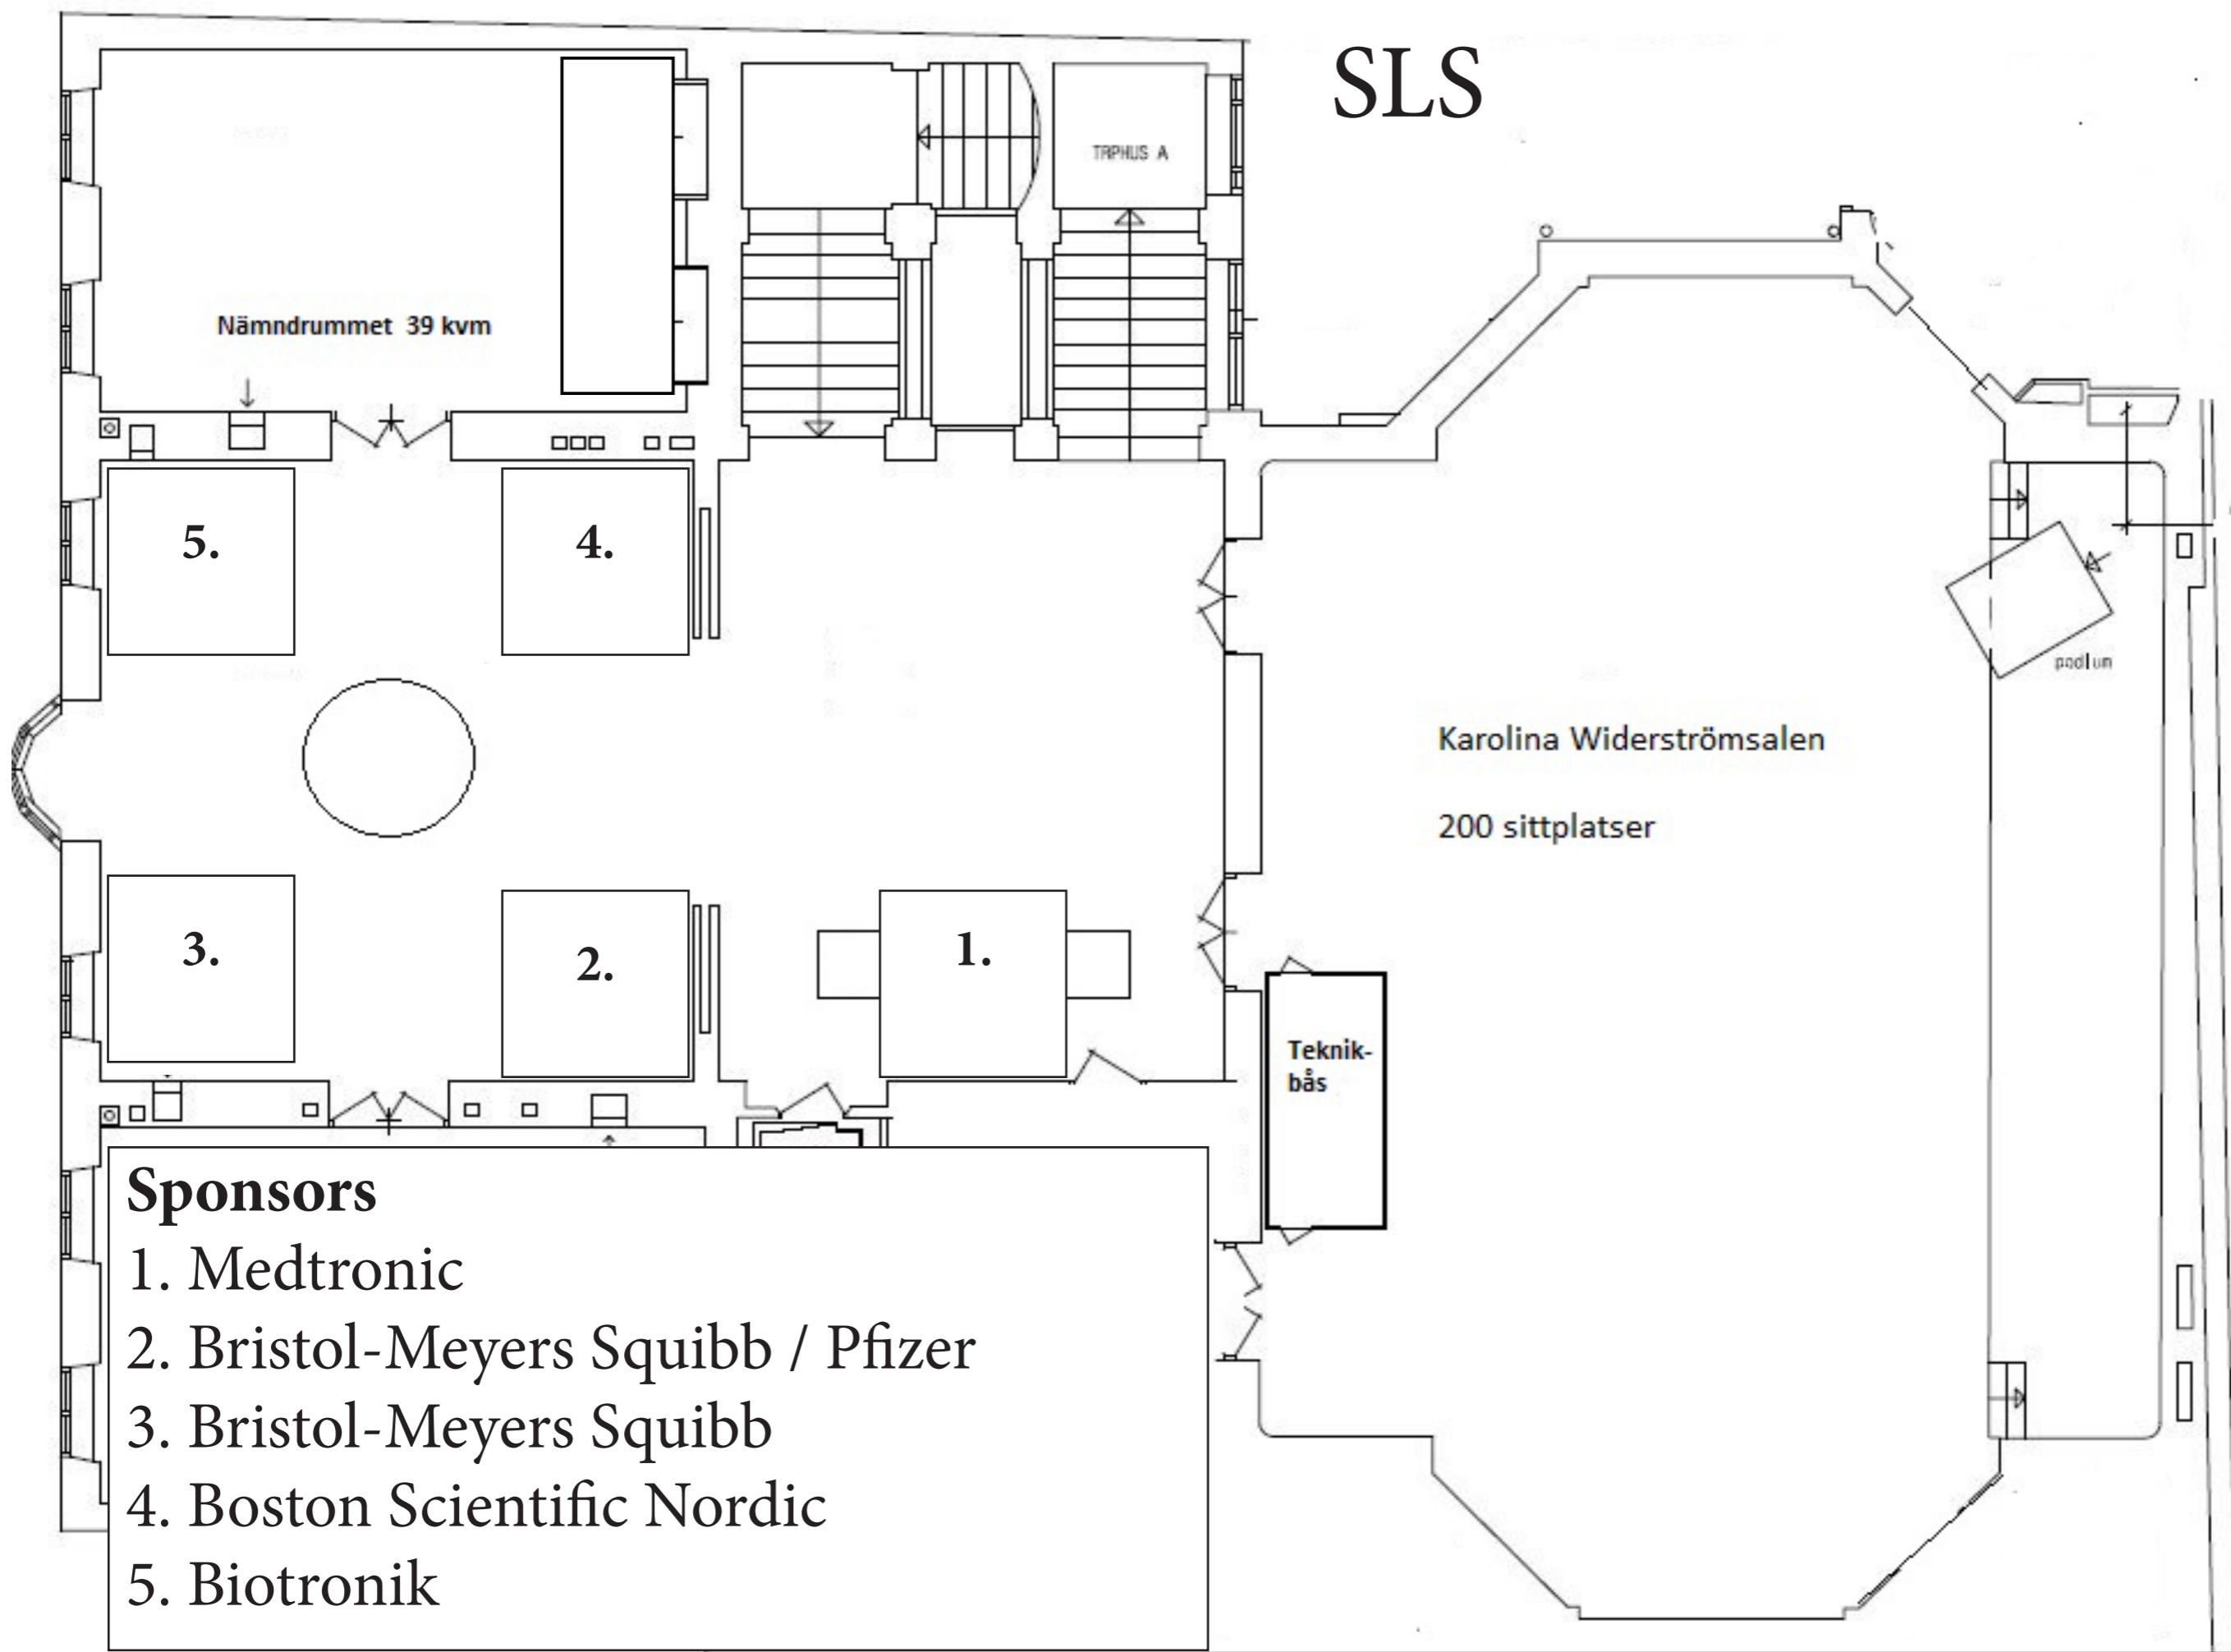

SLS

Nämndrummet 39 kvm

TRPHUS A

5.

4.

3.

2.

1.

Teknik-
bås

Karolina Widerströmsalen
200 sittplatser

podium

Sponsors

- 1. Medtronic
- 2. Bristol-Meyers Squibb / Pfizer
- 3. Bristol-Meyers Squibb
- 4. Boston Scientific Nordic
- 5. Biotronik